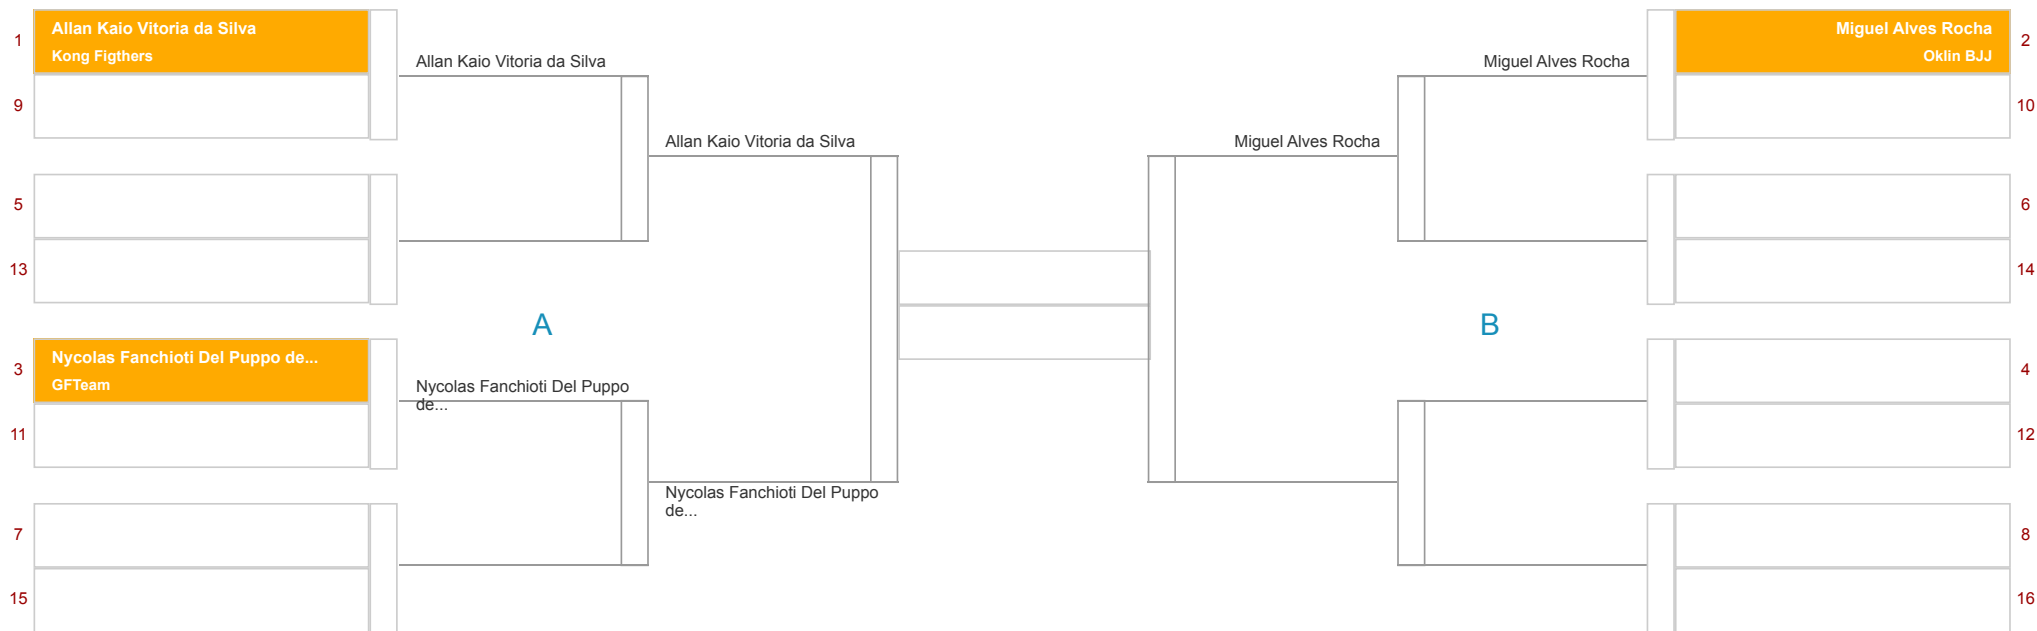

# INFANTO-JUVENIL I / Masculino / Laranja / Pena - 1/1

3 competitors

1° \_\_\_\_\_  
2° \_\_\_\_\_  
3° \_\_\_\_\_