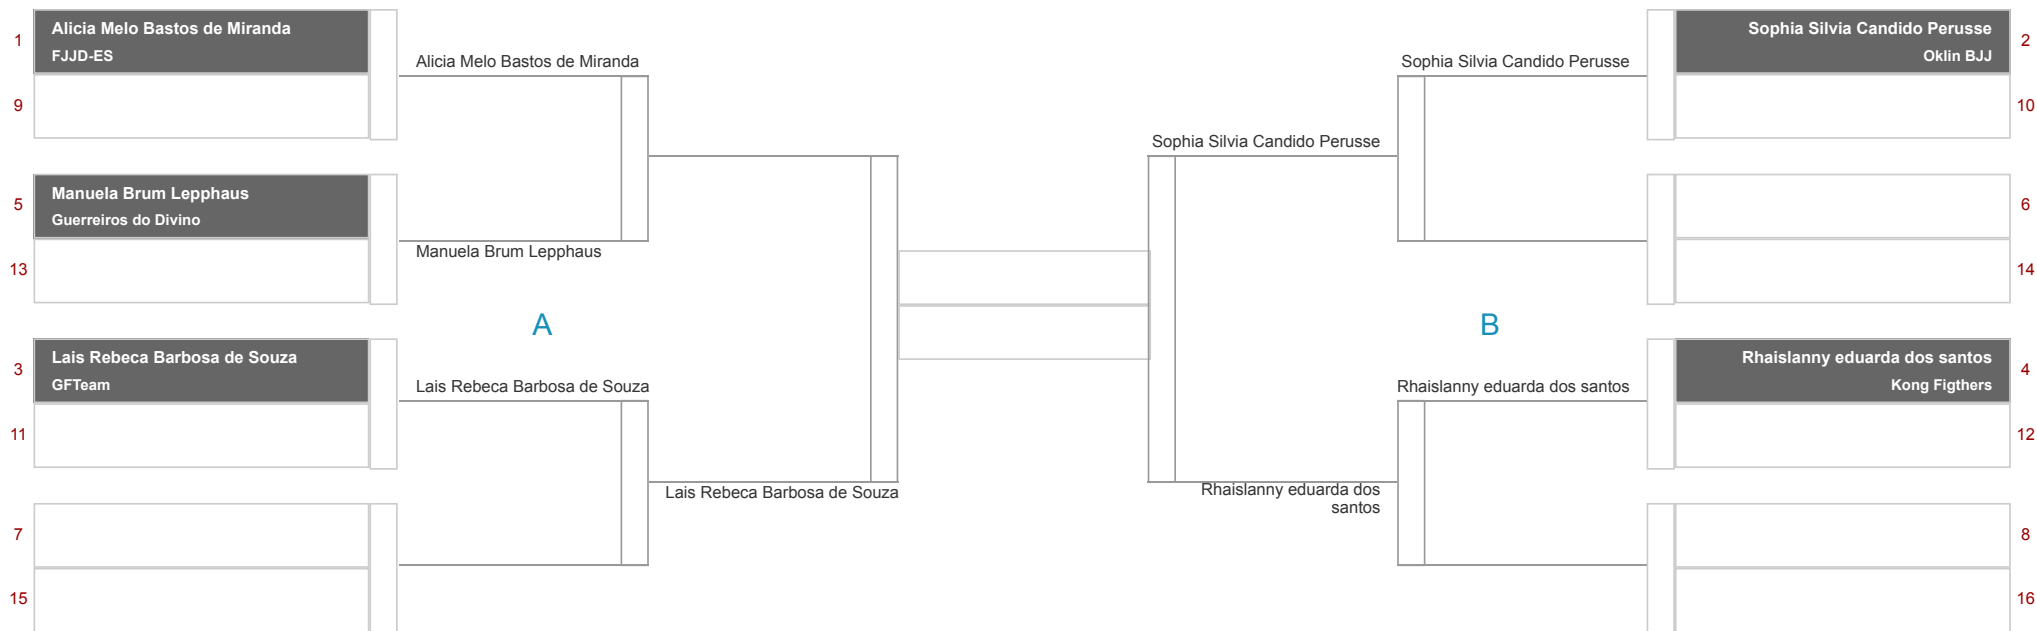

MIRIM III / Feminino / Cinza / Leve - 1/1

5 competitors

- 1° _____
- 2° _____
- 3° _____
- 3° _____