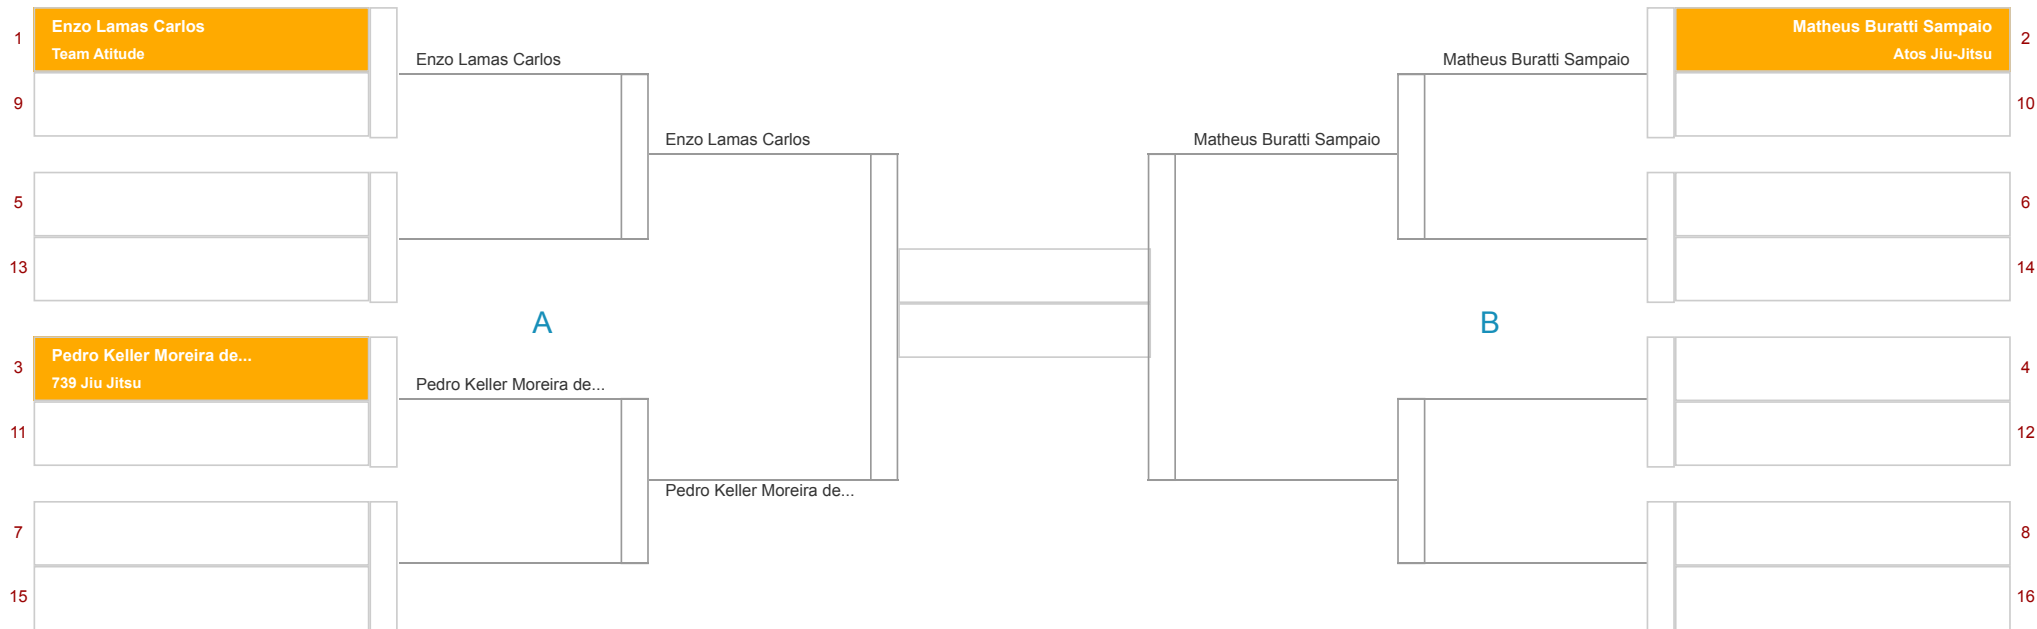

INFANTO-JUVENIL II / Masculino / Laranja / Meio-Pesado - 1/1

3 competitors

1° _____
2° _____
3° _____