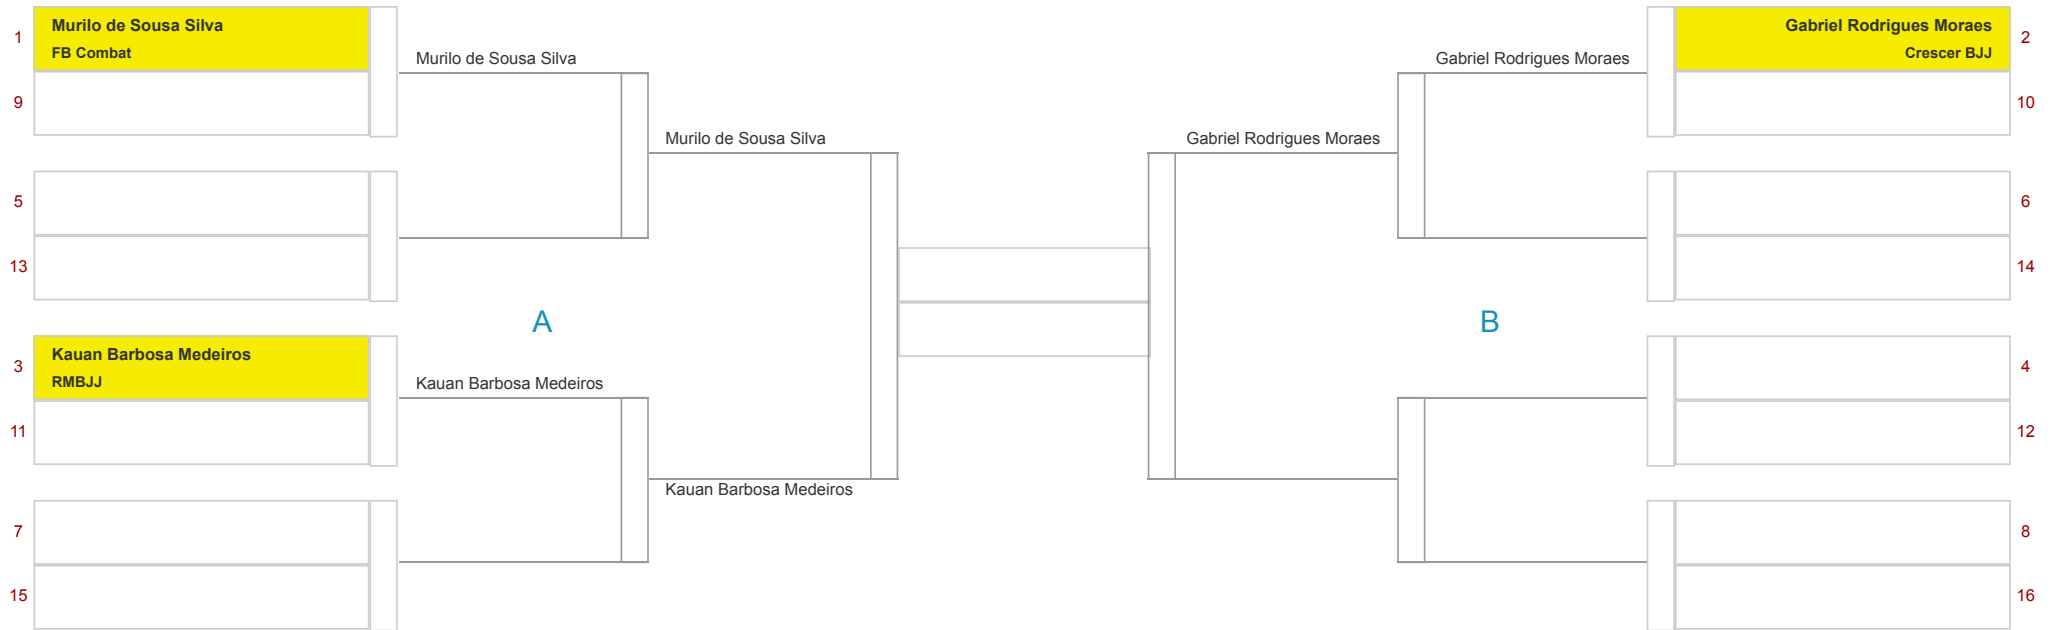

INFANTIL II / Masculino / Amarela / Leve - 1/1

3 competitors

1° _____
2° _____
3° _____