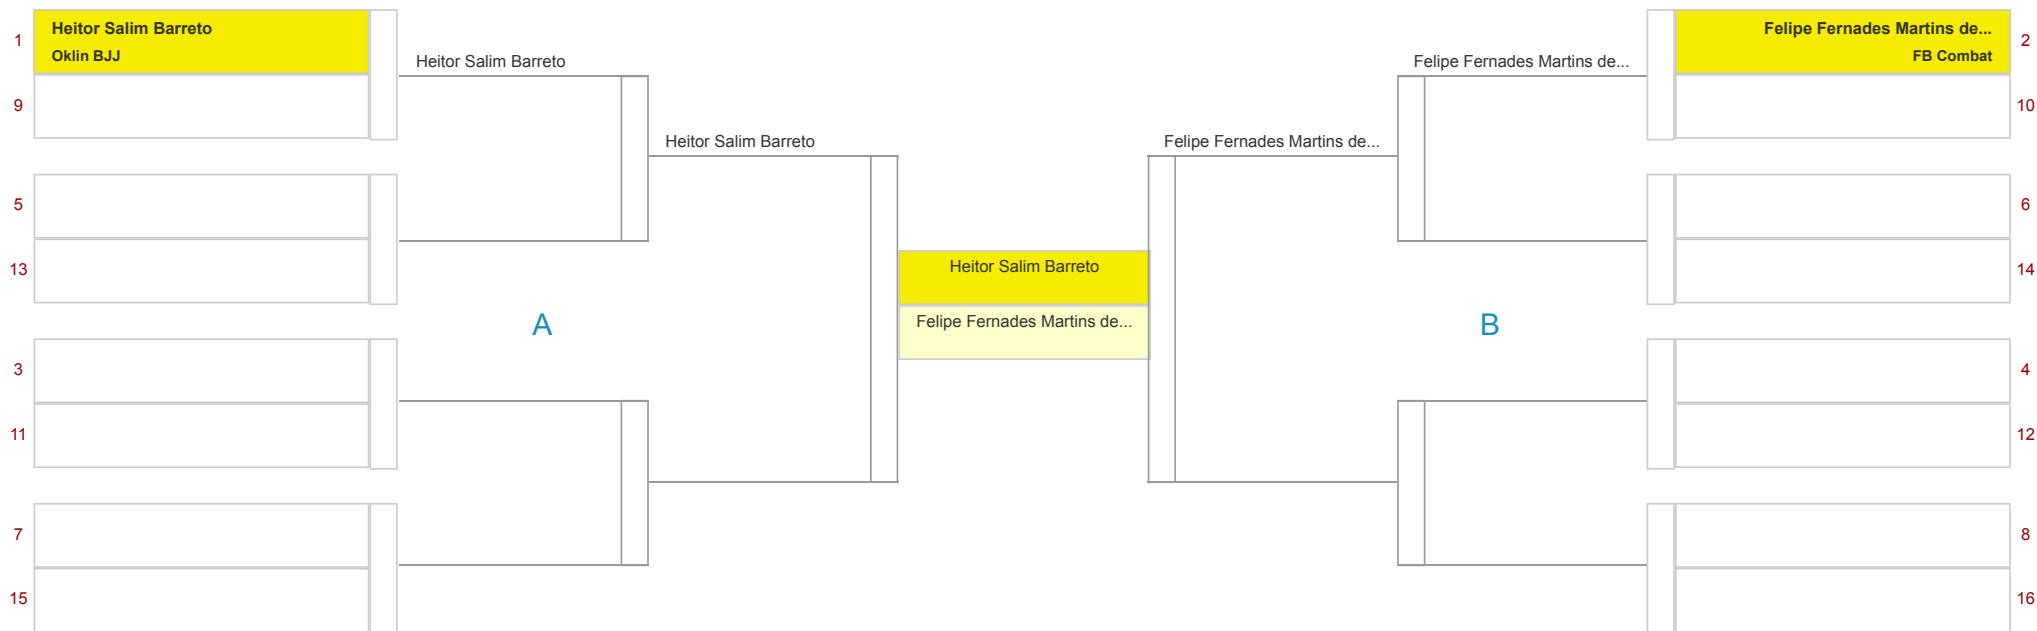

# INFANTIL II / Masculino / Amarela / Pluma - 1/1

2 competitors

- 1° \_\_\_\_\_
- 2° \_\_\_\_\_
- 3° \_\_\_\_\_