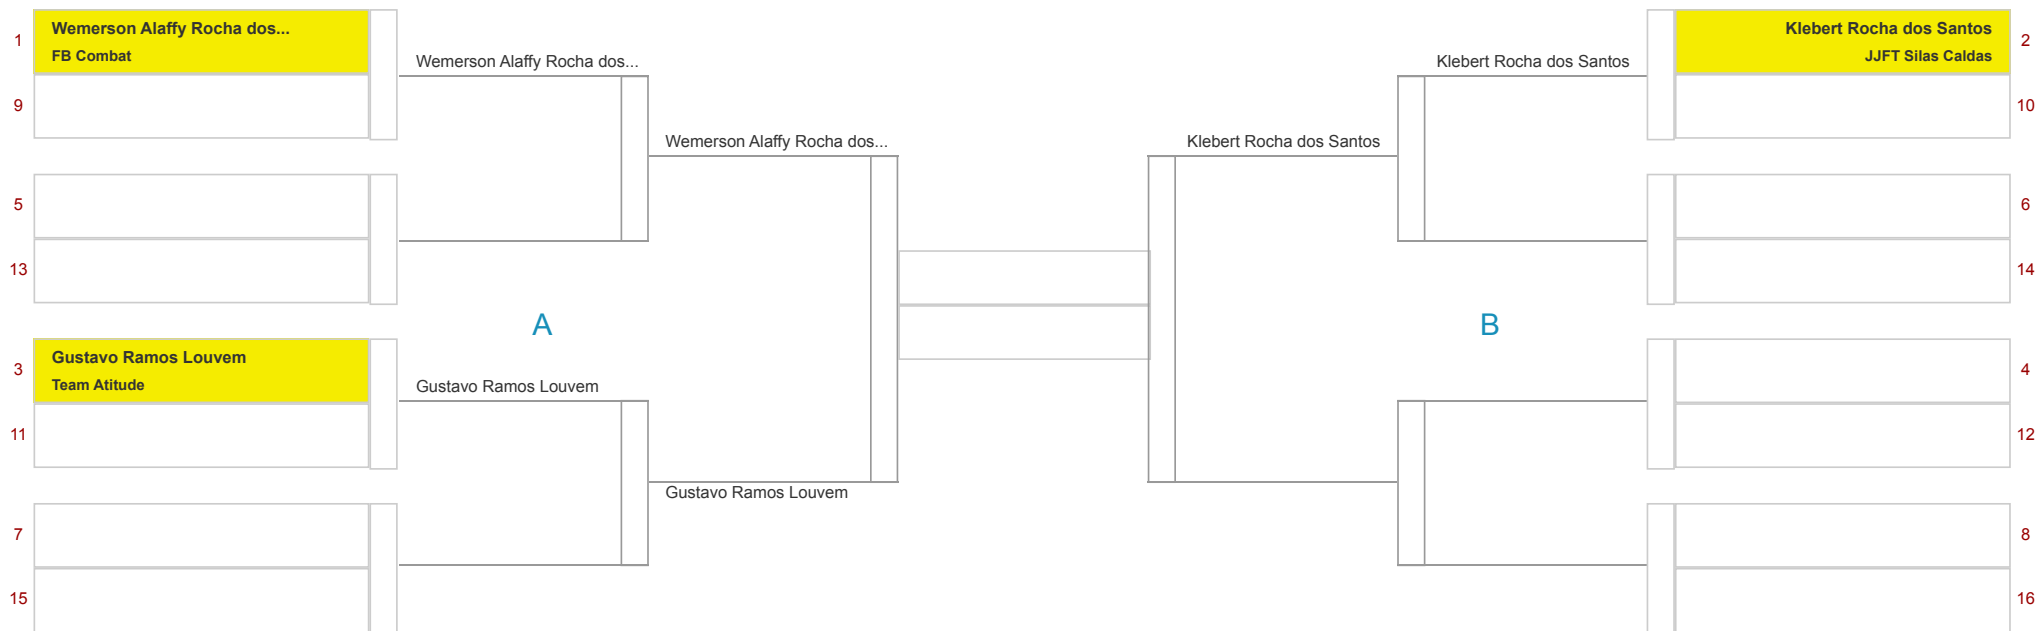

INFANTO-JUVENIL I / Masculino / Amarela / Leve - 1/1

3 competitors

1° _____
2° _____
3° _____