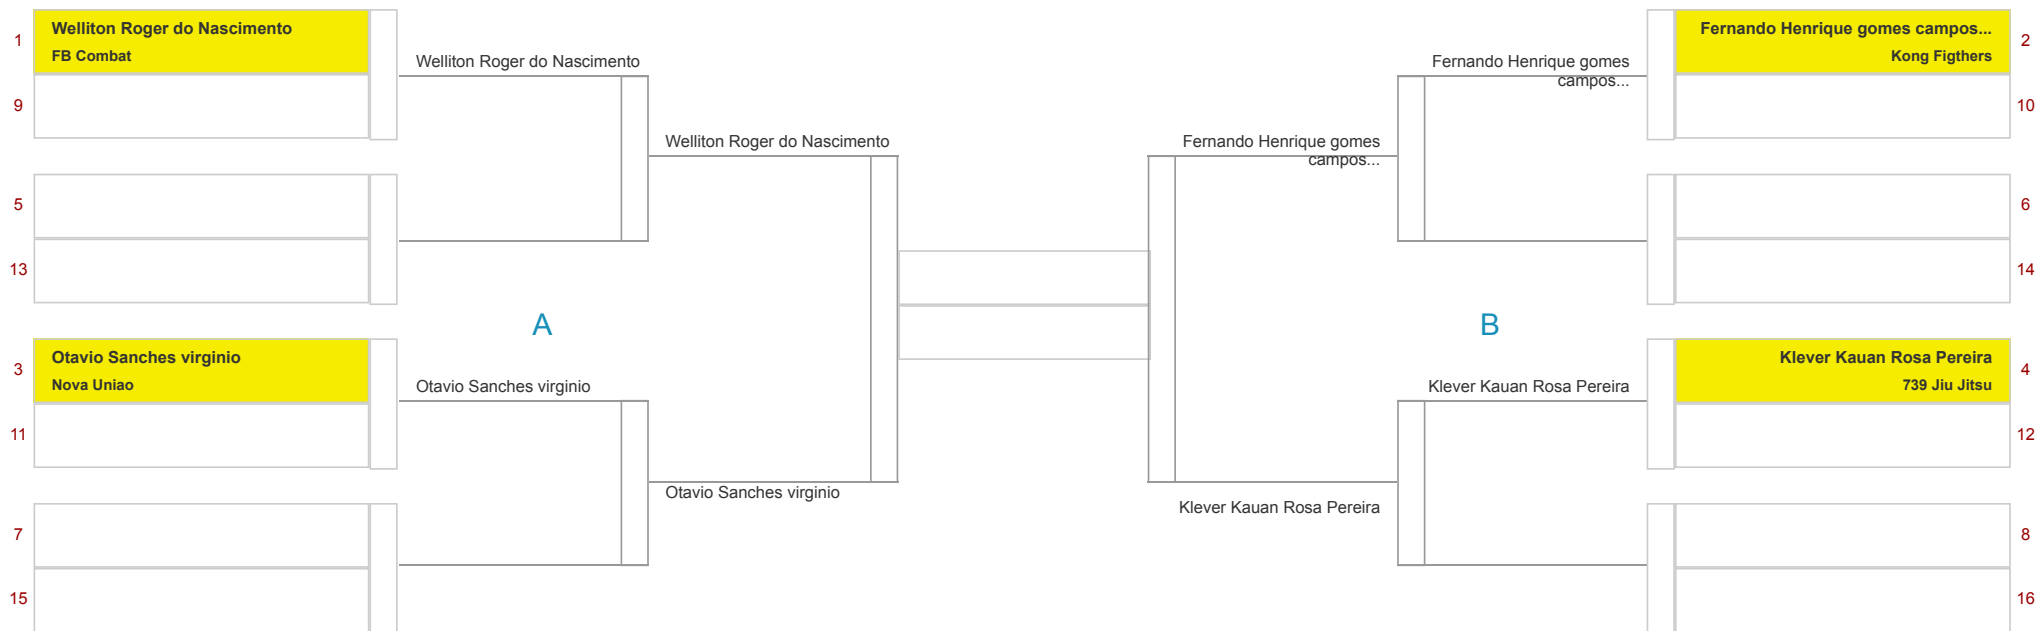

INFANTO-JUVENIL III / Masculino / Amarela / Pesado - 1/1

4 competitors

- 1° _____
- 2° _____
- 3° _____
- 3° _____