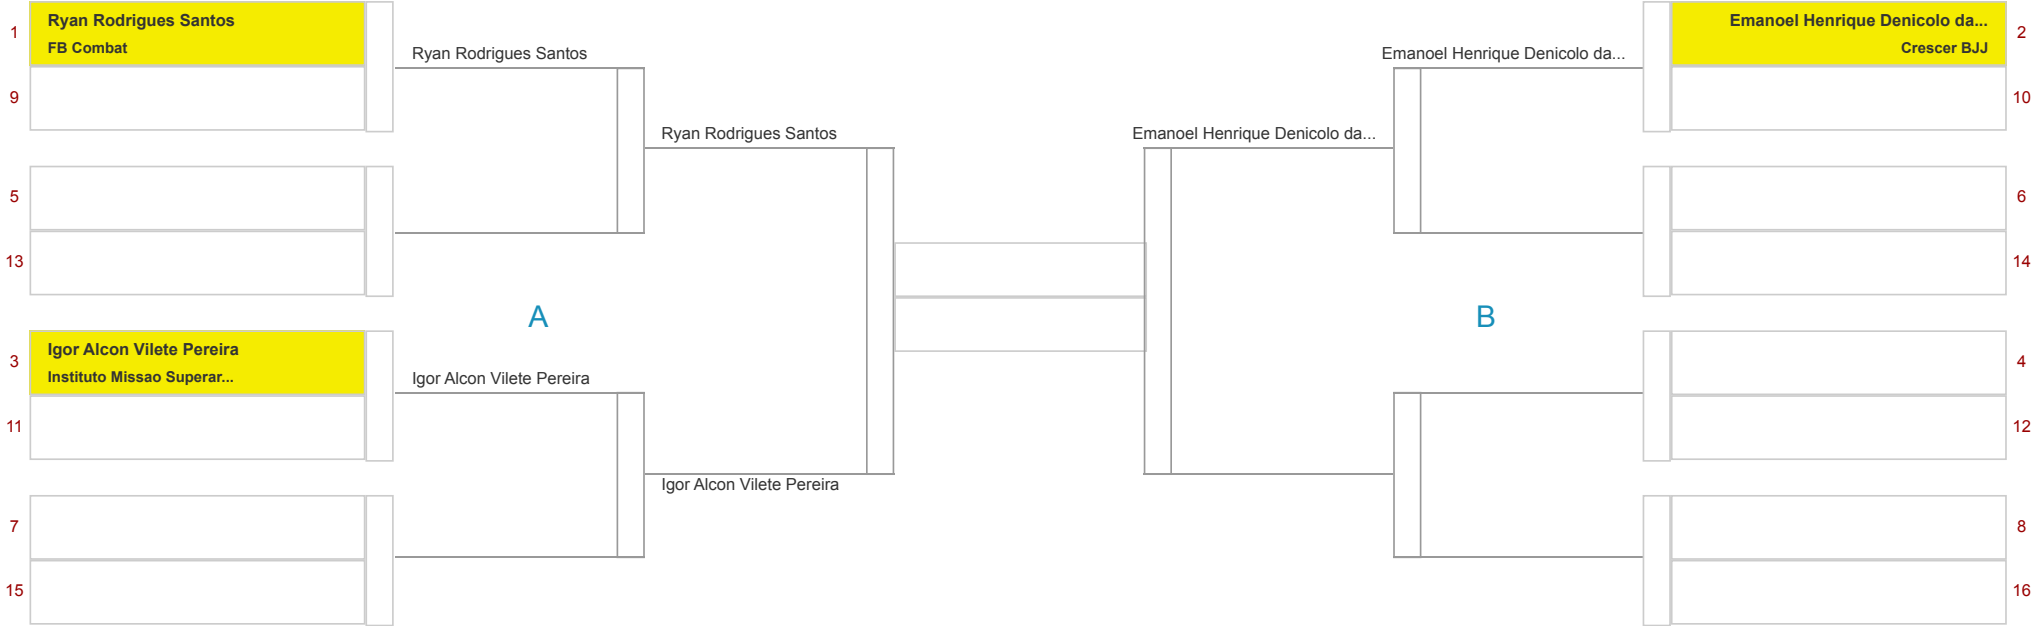

INFANTIL I / Masculino / Amarela / Leve - 1/1

3 competitors

- 1° _____
- 2° _____
- 3° _____