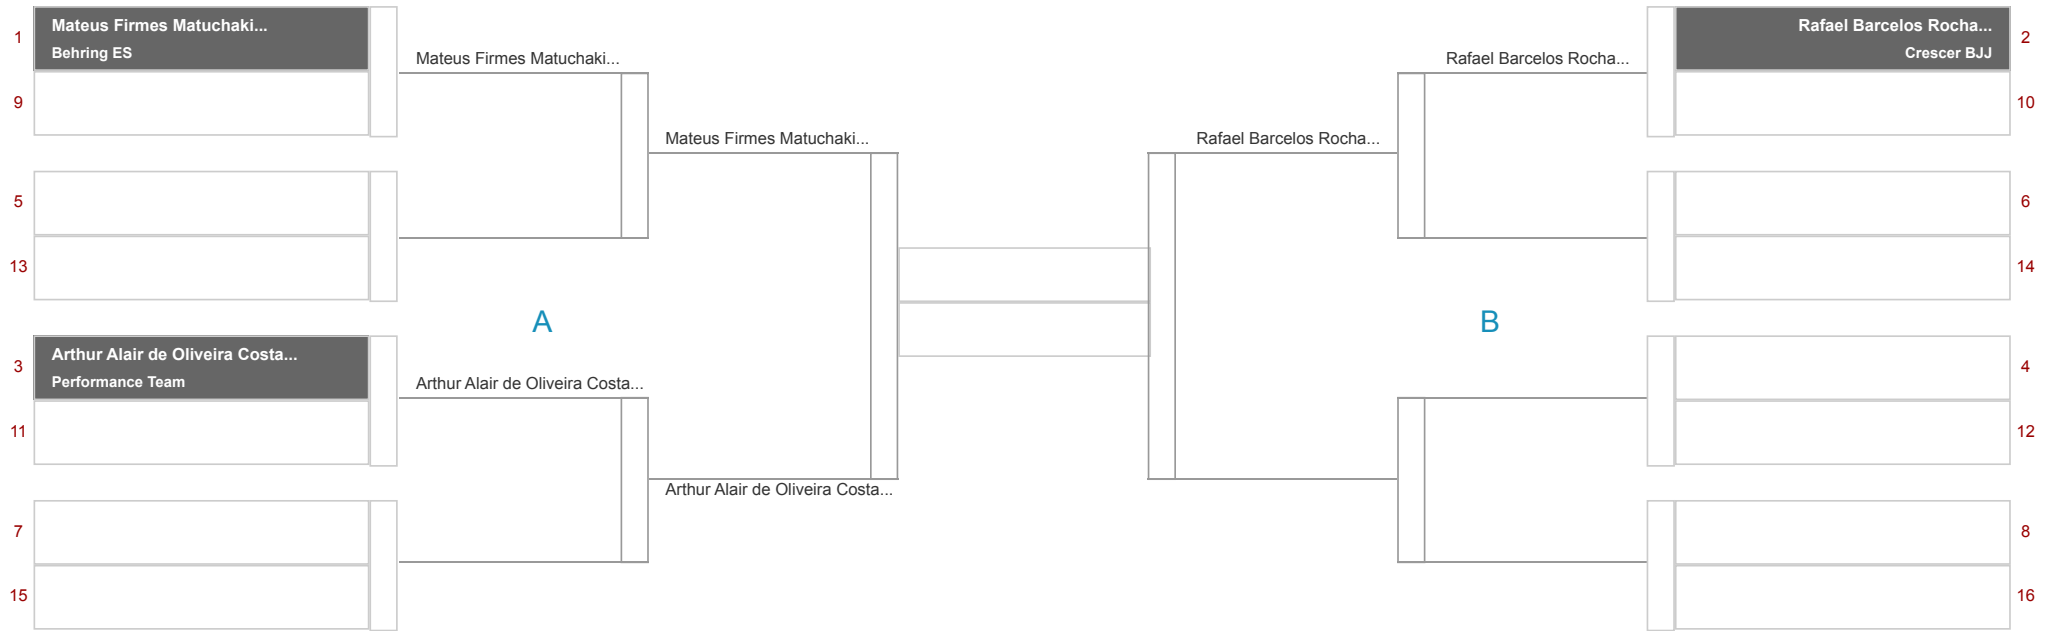

MIRIM III / Masculino / Cinza / Medio - 1/1

3 competitors

- 1° _____
- 2° _____
- 3° _____