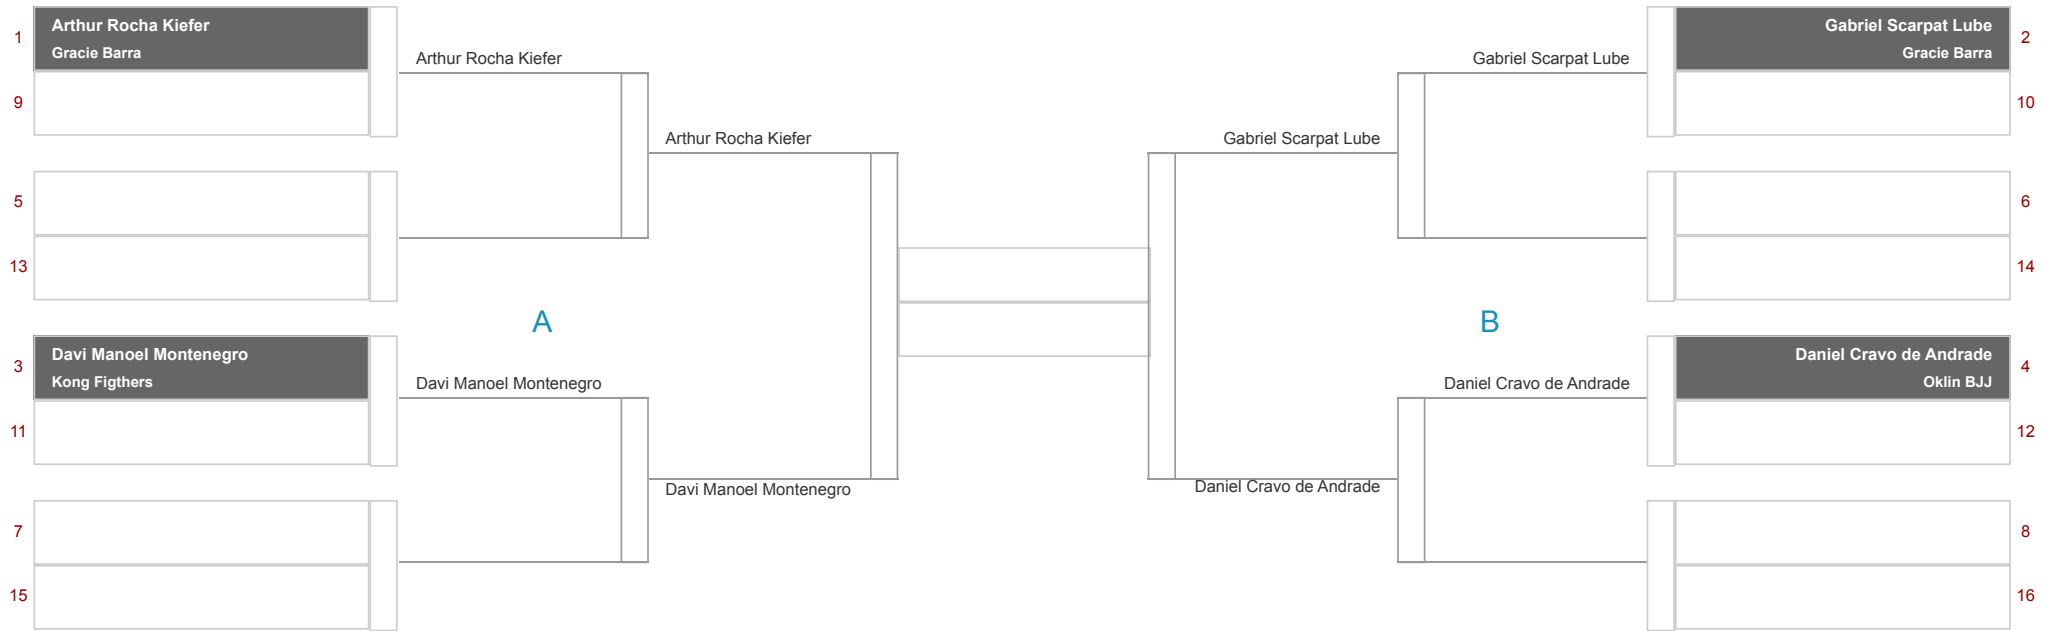

MIRIM III / Masculino / Cinza / Pena - 1/1

4 competitors

- 1° _____
- 2° _____
- 3° _____
- 3° _____