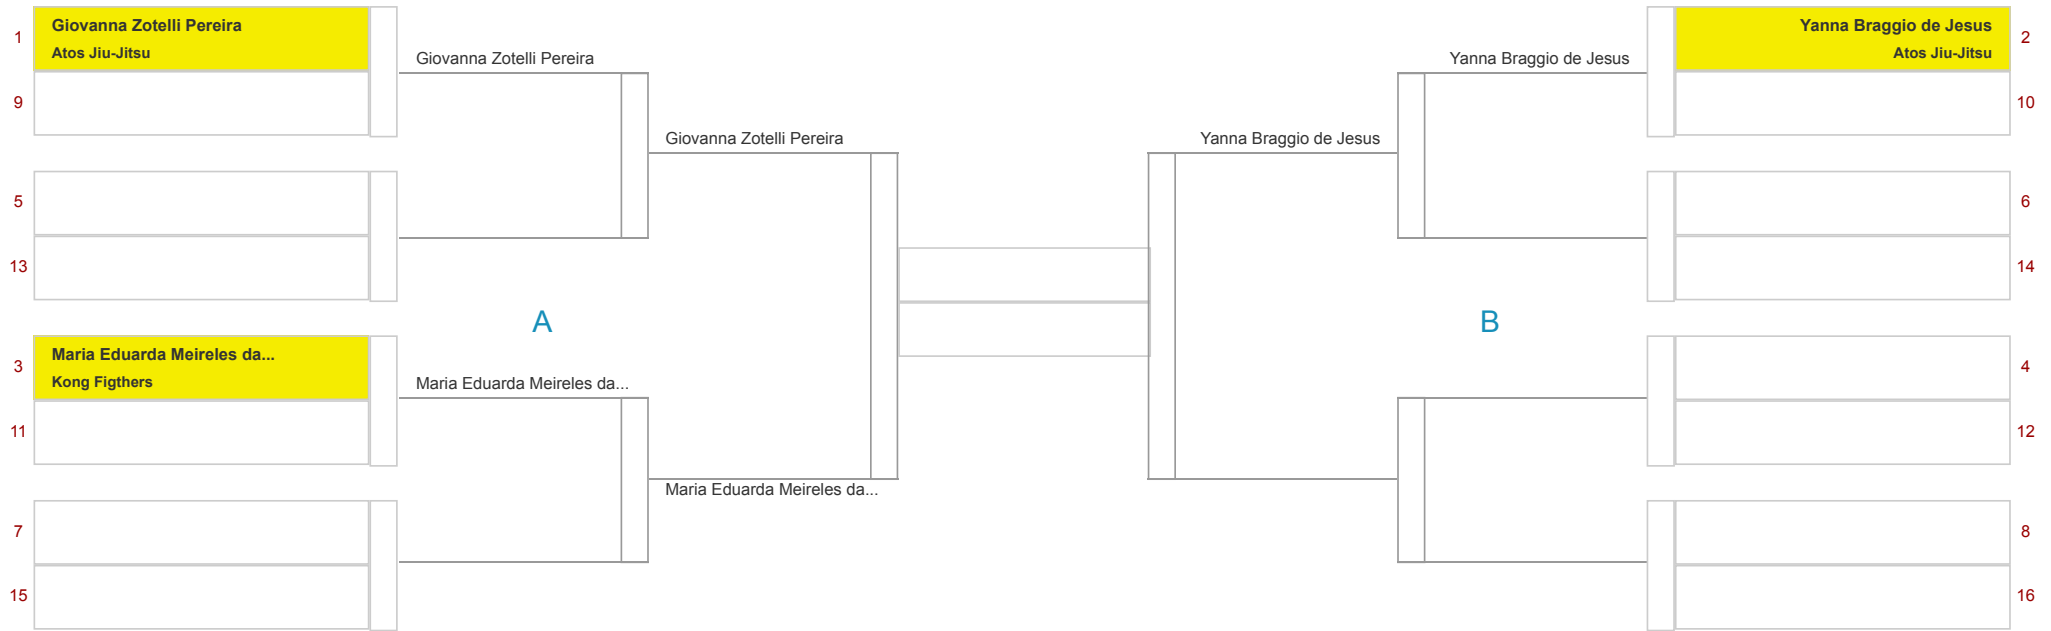

INFANTO-JUVENIL III / Feminino / Amarela / Meio-Pesado - 1/1

3 competitors

1° _____
2° _____
3° _____