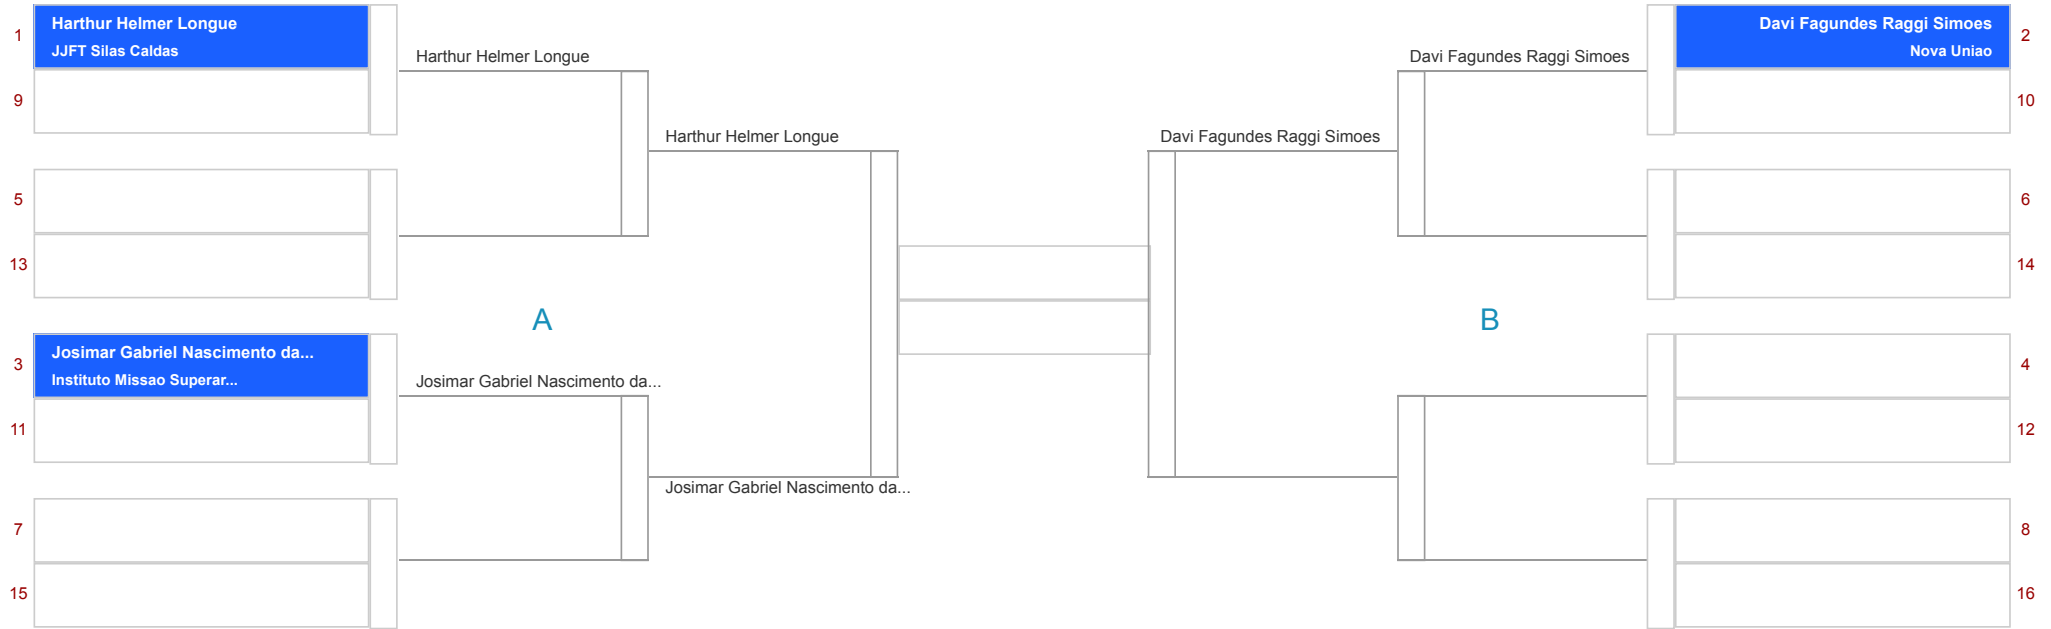

JUVENIL / Masculino / Azul / Pesadissimo - 1/1

3 competitors

1° _____
2° _____
3° _____