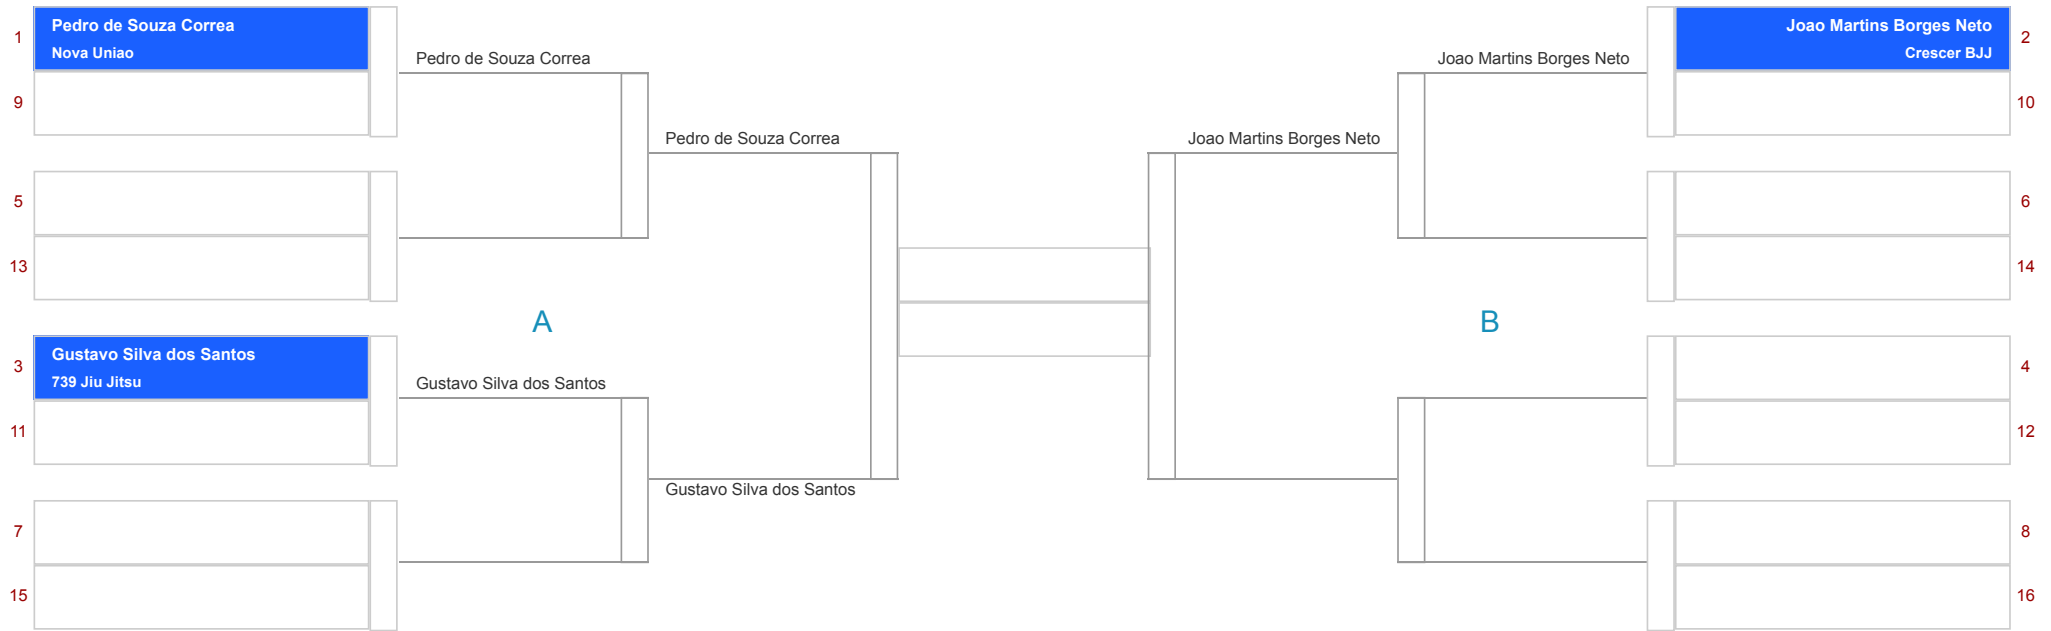

JUVENIL / Masculino / Azul / Medio - 1/1

3 competitors

1° _____
2° _____
3° _____