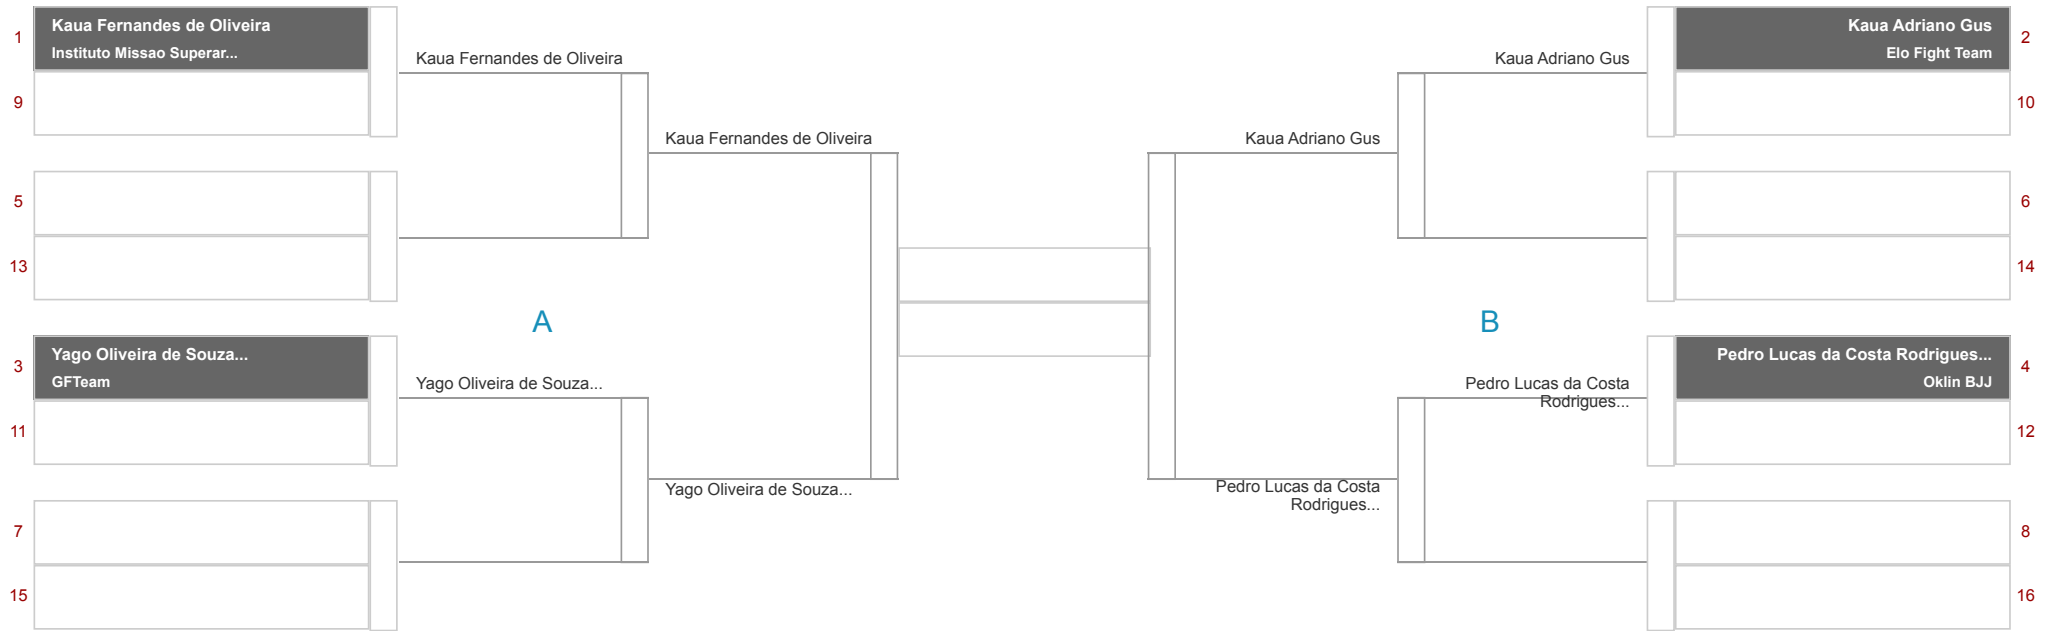

INFANTIL II / Masculino / Cinza / Pena - 1/1

4 competidores

- 1° _____
- 2° _____
- 3° _____
- 3° _____