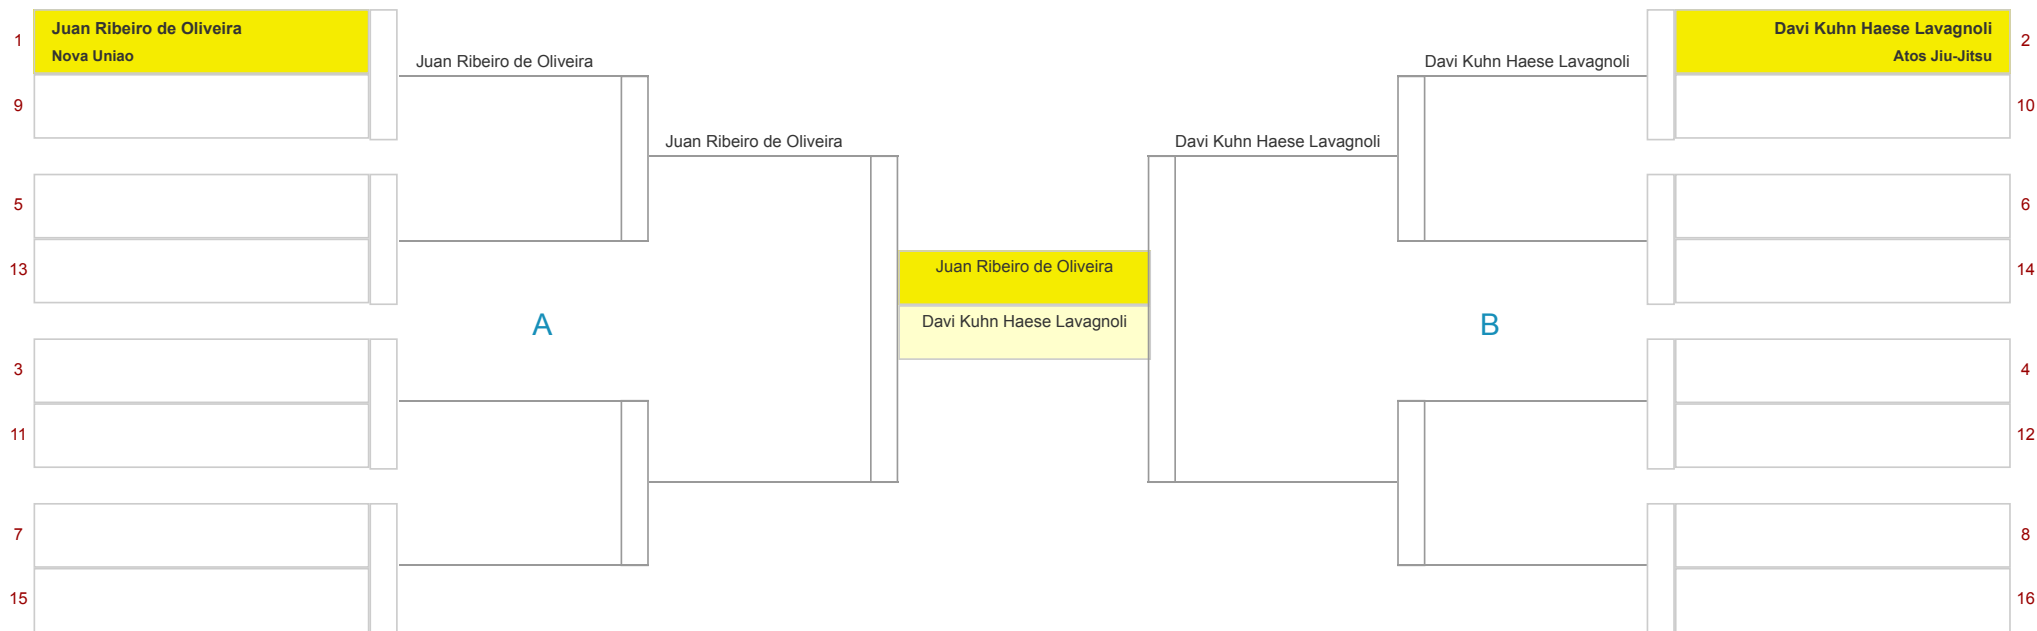

INFANTO-JUVENIL II / Masculino / Amarela / Medio - 1/1

2 competitors

1° _____
2° _____
3° _____